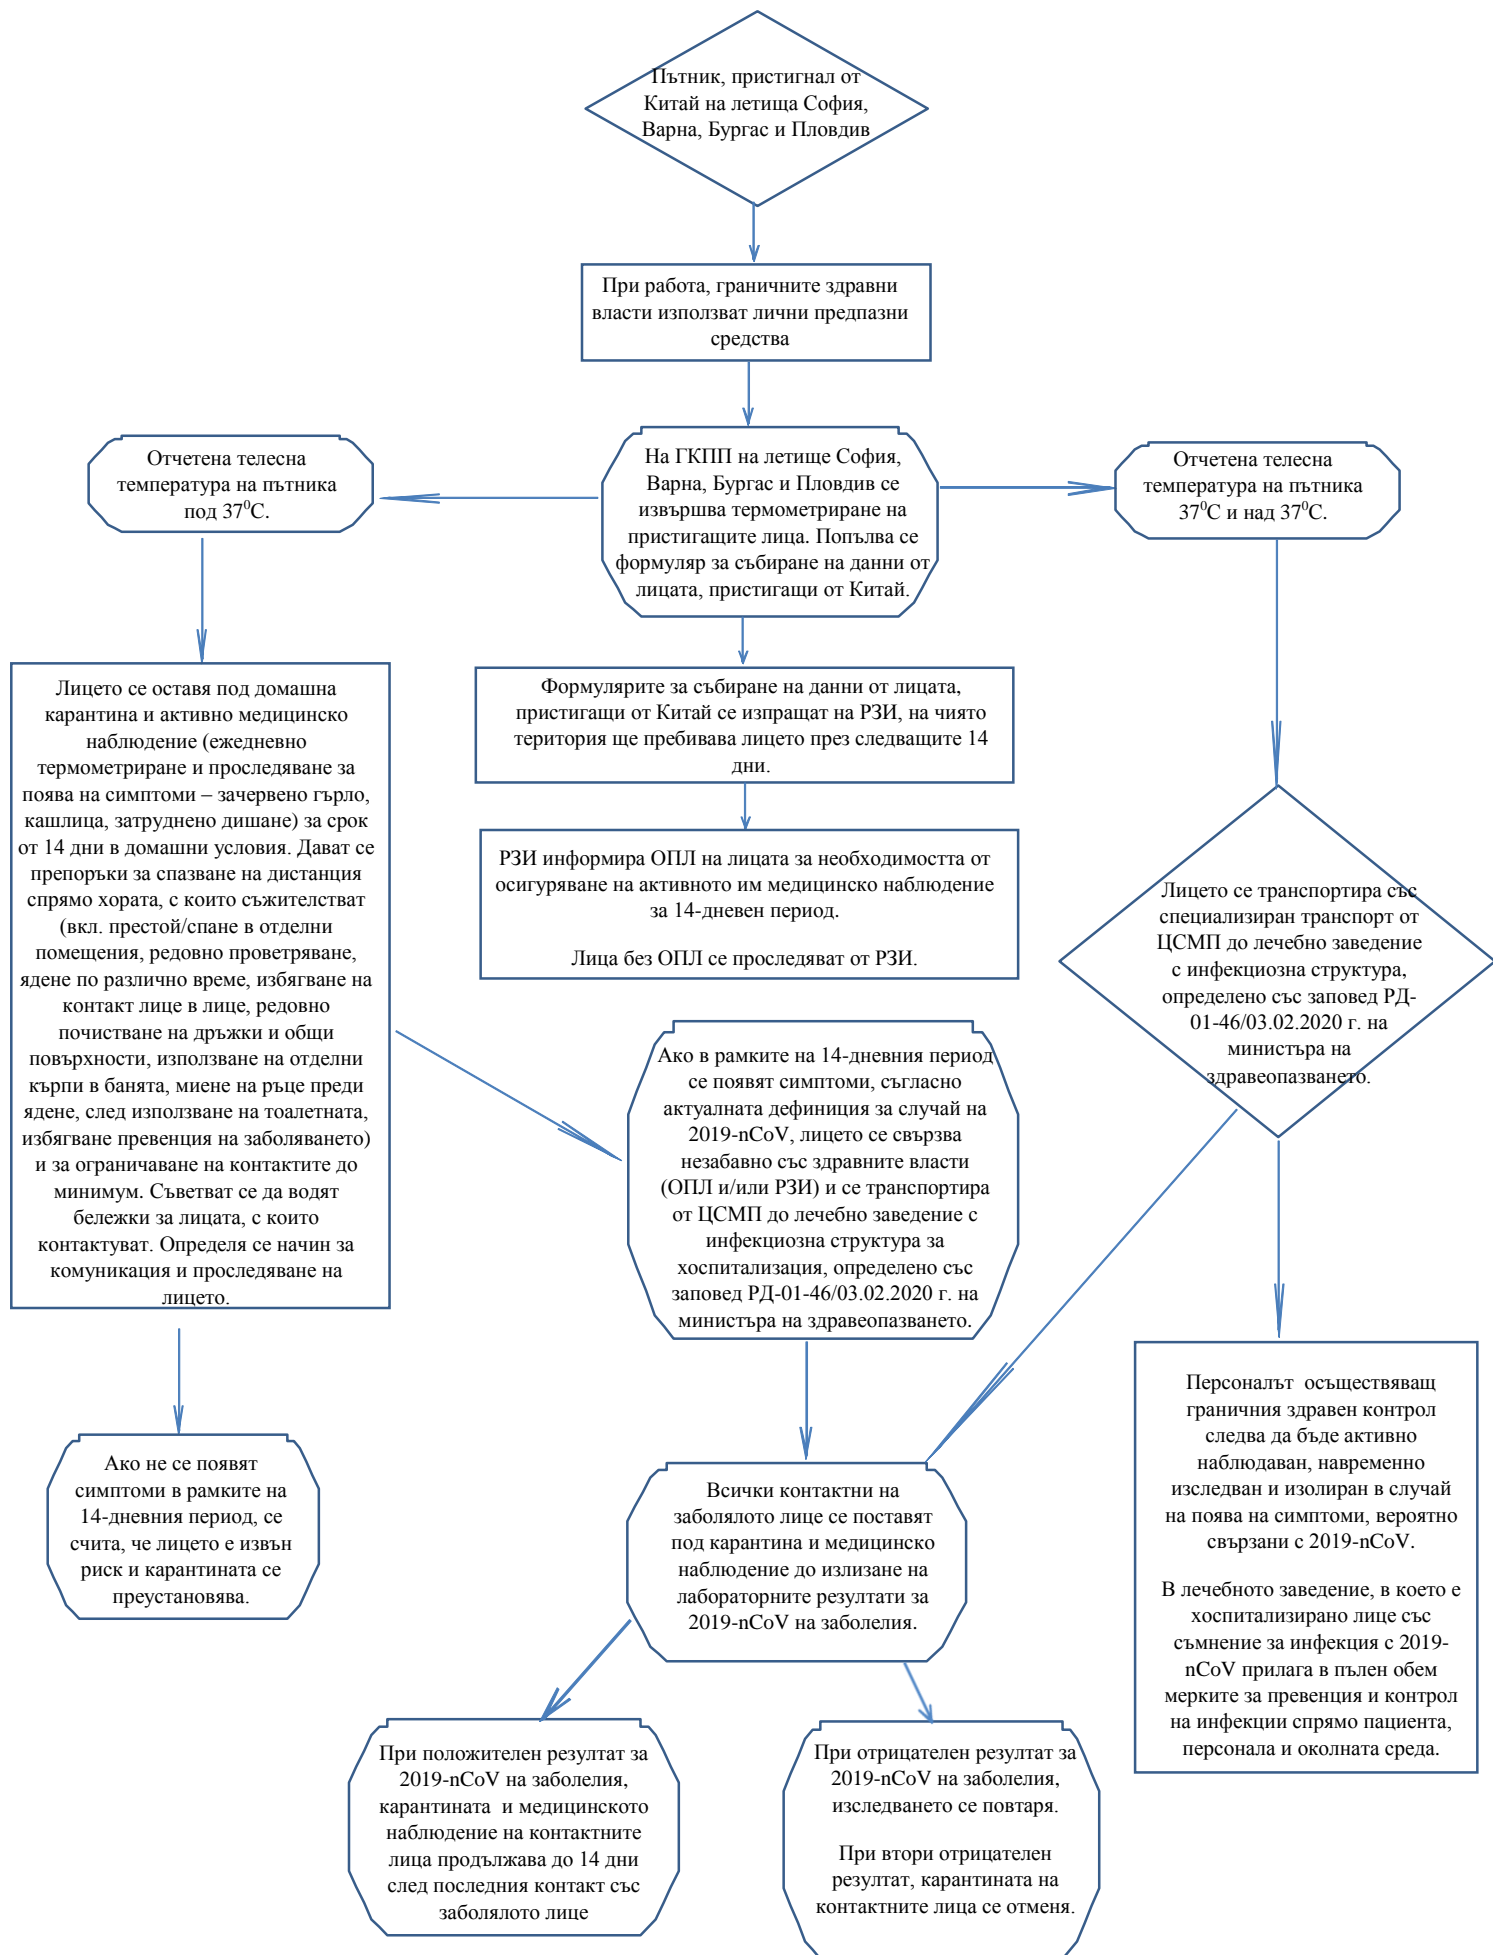

Алгоритъм на поведение при лица, пристигащи от Китай (съгласно актуалната към момента дефиниция за случай)

Спрямо всяко лице, завърнало се от Китай, независимо от начина му на пътуване, се прилагат мерките, описани в алгоритъма.